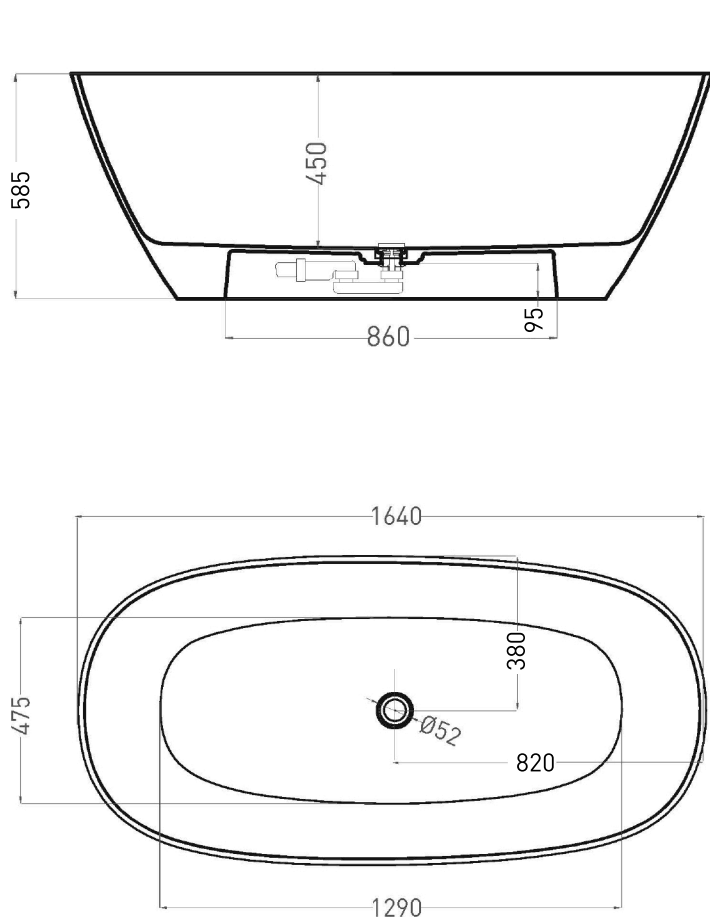

SOFIA LIGHT

ОТДЕЛЬНОСТОЯЩАЯ ВАННА 103611G

Дизайн: Salini SRL

salini
L'ANIMA DELL'ACQUA

Размеры: 1640 x 760 x 585 мм

Вес нетто / брутто: 118 / 169 кг

Объём до перелива: 275 л

Глубина до перелива: 380 мм

Материал: S-Sense

Покрытие: глянцевое

Цвет: RAL / белый

Комплектация: ванна без отверстия под перелив, сифон, донный клапан в комплекте

Требуемый смеситель: напольный

Гарантия: 10 лет

Производство: Италия / Россия

* Расположение стандартного технического отверстия на задней стенке. В базовую комплектацию не входит, заказывается отдельно.

Salini SRL

20122 Italia, Milano, Largo Ildefonso Schuster, 1

info@salini-srl.com

www.salini-srl.com

© Salini SRL - All rights reserved

Все права защищены. Несанкционированное копирование, публикация, полное или частичное воспроизведение запрещены.