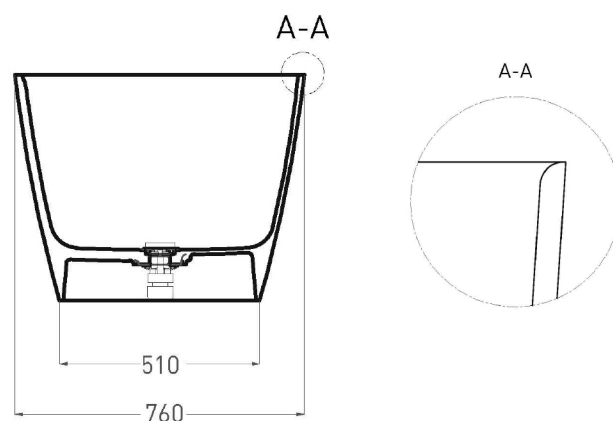

SOFIA LIGHT

ОТДЕЛЬНОСТОЯЩАЯ ВАННА 103611G

Дизайн: Salini SRL

salini
L'ANIMA DELL'ACQUA

Размеры: 1640 x 760 x 585 мм

Вес нетто / брутто: 118 / 169 кг

Объём до перелива: 275 л

Глубина до перелива: 380 мм

Материал: S-Sense

Покрытие: глянцевое

Цвет: RAL / белый

Комплектация: ванна без отверстия под перелив, сифон, донный клапан в комплекте

Требуемый смеситель: напольный

Гарантия: 10 лет

Производство: Италия / Россия

* Расположение стандартного технического отверстия на задней стенке. В базовую комплектацию не входит, заказывается отдельно.

Salini SRL

20122 Italia, Milano, Largo Ildefonso Schuster, 1

info@salini-srl.com

www.salini-srl.com

© Salini SRL - All rights reserved

Все права защищены. Несанкционированное копирование, публикация, полное или частичное воспроизведение запрещены.