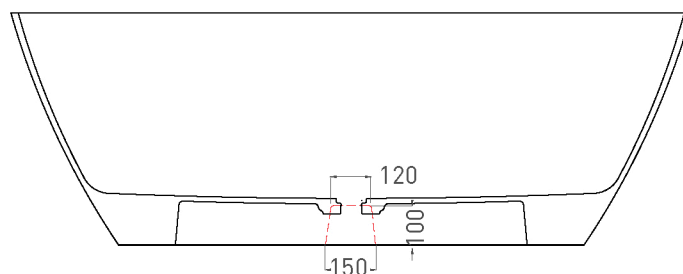

SOFIA LIGHT

ОТДЕЛЬНОСТОЯЩАЯ ВАННА 103611G

Дизайн: Salini SRL

salini
L'ANIMA DELL'ACQUA

Размеры: 1640 x 760 x 585 мм

Вес нетто / брутто: 118 / 169 кг

Объём до перелива: 275 л

Глубина до перелива: 380 мм

Материал: S-Sense

Покрытие: глянцевое

Цвет: RAL / белый

Комплектация: ванна без отверстия под перелив, сифон, донный клапан в комплекте

Требуемый смеситель: напольный

Гарантия: 10 лет

Производство: Италия / Россия

* Расположение стандартного технического отверстия на задней стенке. В базовую комплектацию не входит, заказывается отдельно.

Salini SRL

20122 Italia, Milano, Largo Ildefonso Schuster, 1

info@salini-srl.com

www.salini-srl.com

© Salini SRL - All rights reserved

Все права защищены. Несанкционированное копирование, публикация, полное или частичное воспроизведение запрещены.